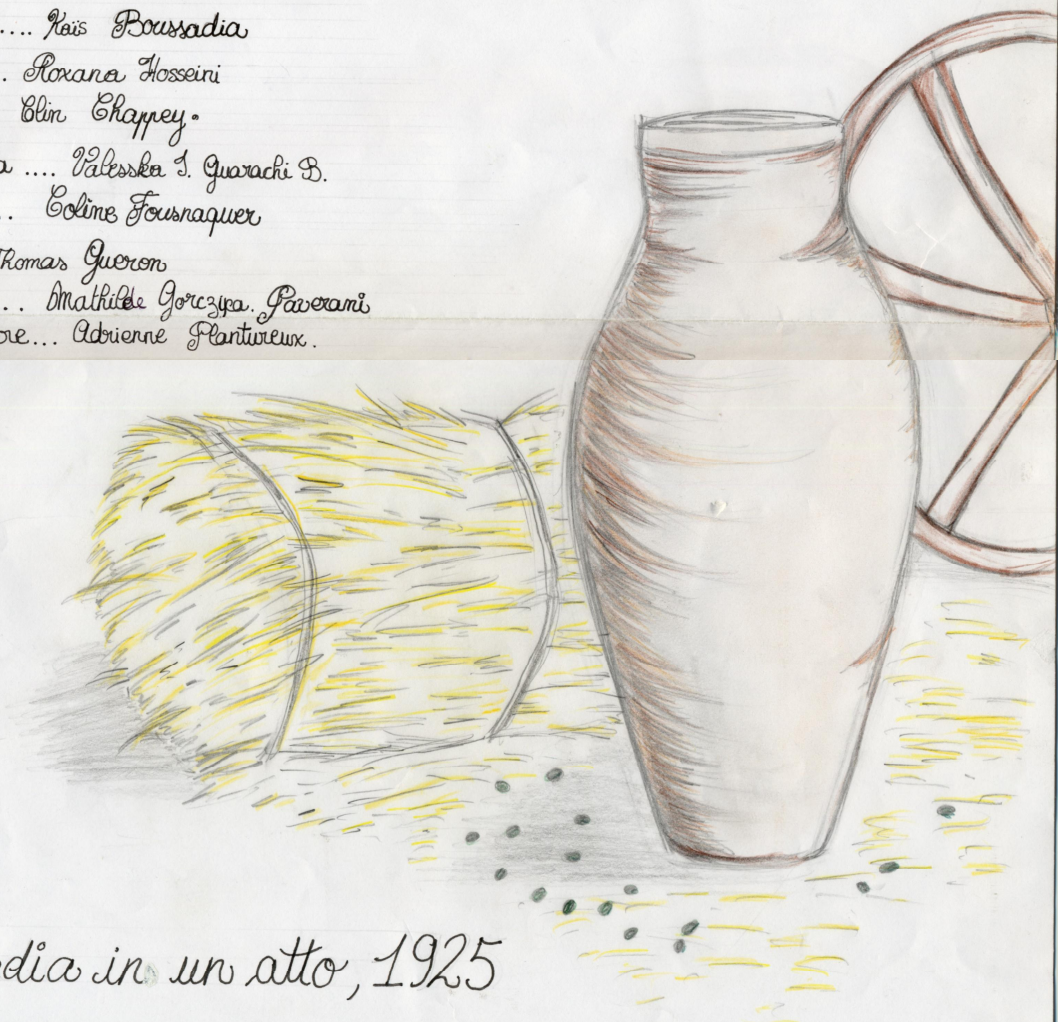

Affiche du spectacle présenté par les élèves de 4° A et 4° B (ITALIEN LV1)
le 12 mai 2009 à la salle JEAN DAMME.

La 4° A e la 4° B vi presentamo il 12.05.09

La Giara

di Luigi Pirandello

Personaggi

- Don Lollo Zirafa Nickam d'okli.
- Li' Dima Licasi Remy Vatié
- L'avvocato Scimé... Lilia Hammiche
- 'Mpari Pè.... Kais Bousadia
- Tararà Roxana Hosseini
- Fillicò... Blin Chappey.
- La gnà Tama Valesska S. Guarachi B.
- Carmine... Coline Fournauer
- Turi Thomas Gueron
- Nociarella... Mathilde Gorczyca Paverani
- 'un mulattiere... Adrienne Plantureux.

Commedia in un atto, 1925