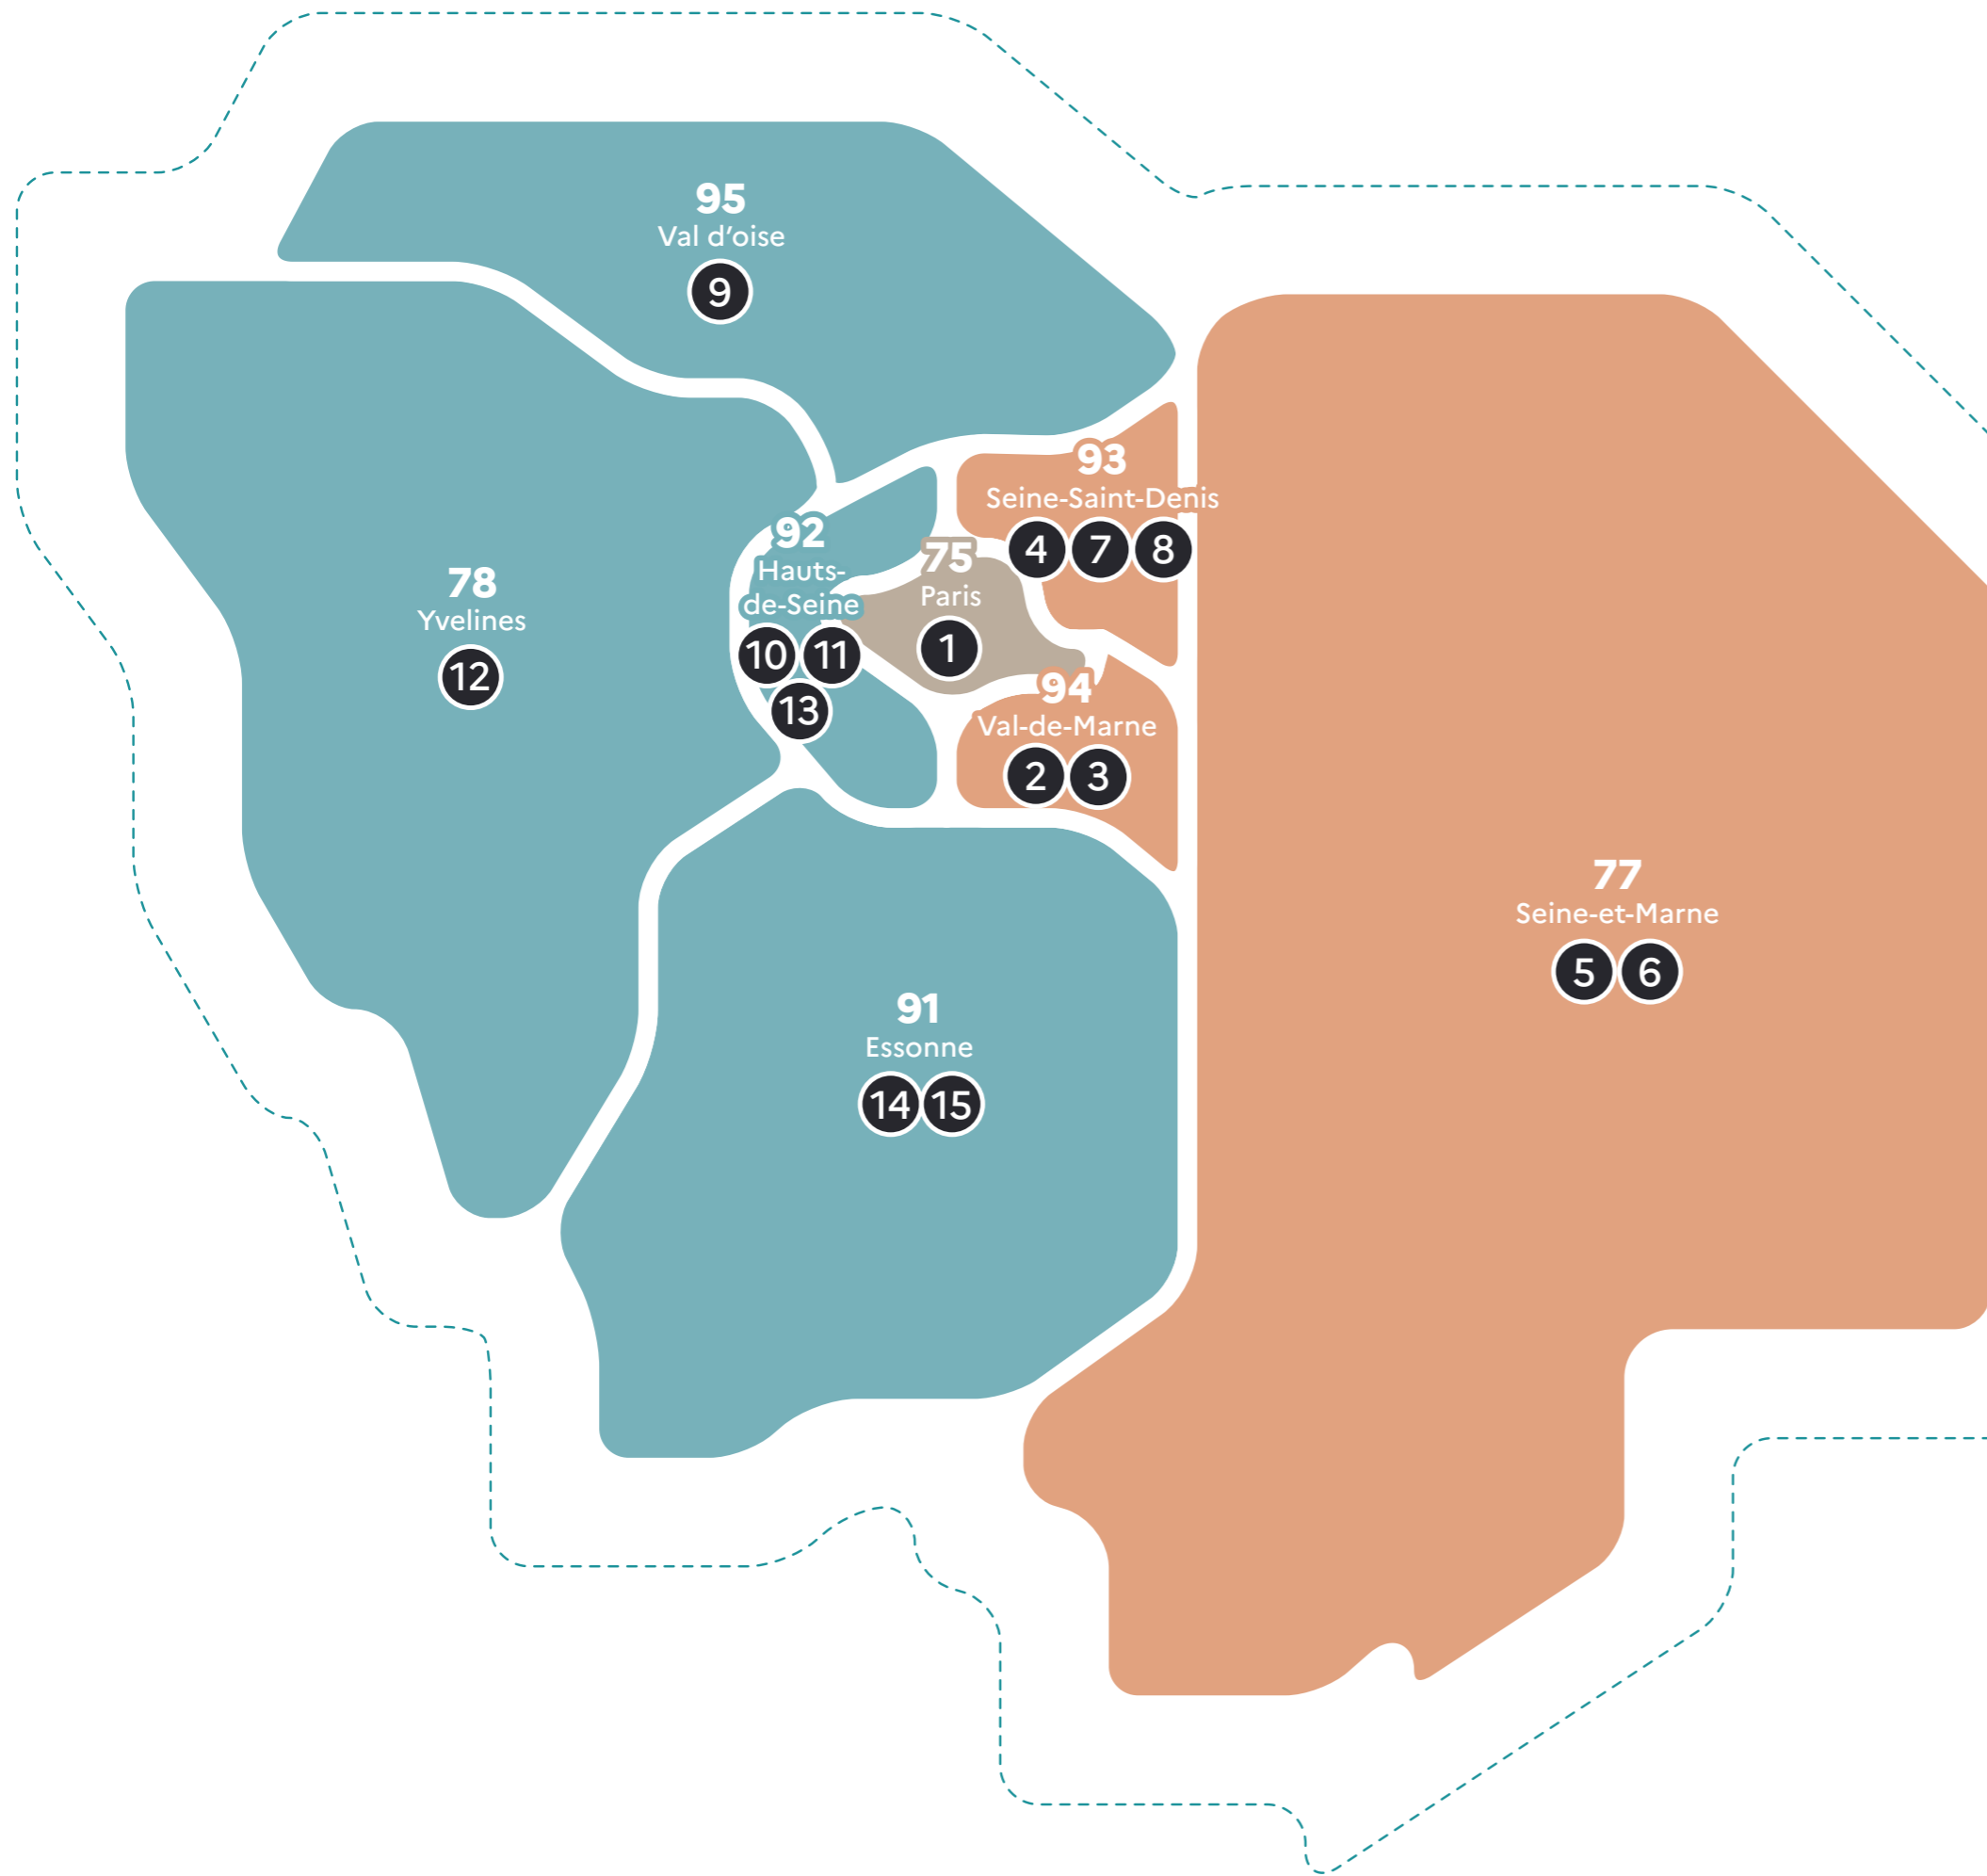

Les universités qui proposent une LPE en Île-de-France

1	 Institut national supérieur du professorat et de l'éducation Académie de Paris	INSPE	56, Bd des Batignolles 75017 Paris
2	 UPEC	UPEC Créteil	61, Av. du G ^{al} de Gaulle 94000 Créteil
3	 UPEC	Campus Bonneuil	Rue Jean Macé 94380 Bonneuil sur Marne
4	 UPEC	Campus Livry-Gargan	45, Av. Jean Zay 93891 Livry-Gargan
5	 UPEC	Campus Sénart	6-37, rue Georges Charpak 77567 Lieusaint
6	 Université Gustave Eiffel	Gustave Eiffel	5, Bd Descartes 77420 Champs-sur-Marne
7	 Sorbonne Paris Nord	Villetaneuse	99, Av. Jean Baptiste Clément 93430 Villetaneuse
8	 Université Paris 8 Des Créations	Saint-Denis	2, rue de la Liberté 93526 Saint-Denis
9	 Cergy Paris Université	Cergy Paris Université	2, Av. Adolphe Chauvin 95300 Pontoise
10	 Cergy Paris Université	Campus Antony	26, Av. Léon-Jouhaux 92160 Antony
11	 Cergy Paris Université	Campus Gennevilliers	ZAC des Barbanniers 92230 Gennevilliers
12	 Cergy Paris Université	Campus Saint-Germain	34, rue de la Croix de Fer 78100 Saint-Germain-en-Laye
13	 Université Paris Nanterre	Nanterre	200, Av. de la République 92000 Nanterre
14	 Université Paris-Saclay	Évry Paris-Saclay	1, Rue Pierre Bérégovoy 91000 Évry-Courcouronnes
15	 Université Paris-Saclay	Campus Orsay	15, Rue Georges Clémenceau 91400 Orsay

-  académie de Paris
-  académie de Versailles
-  académie de Créteil